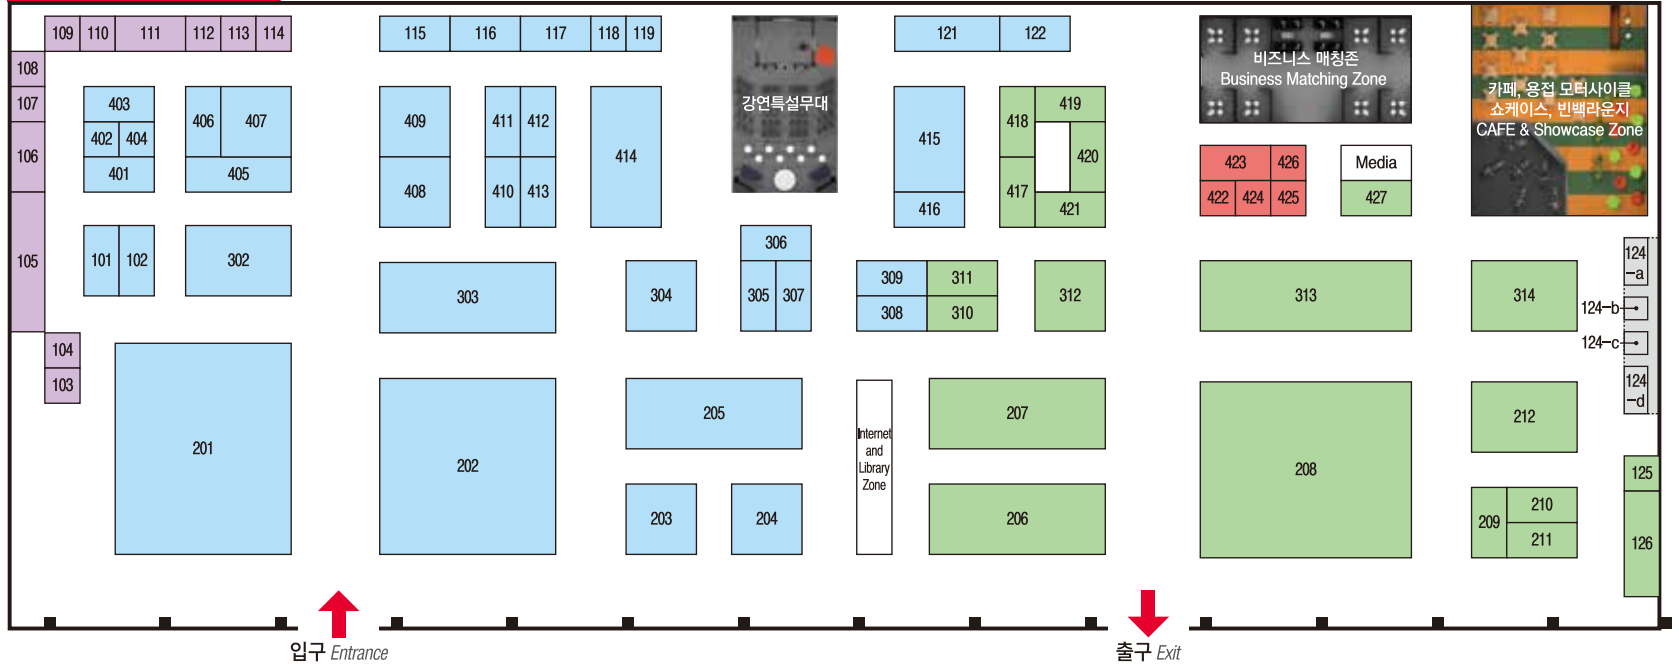

부스배치도

- 용접관
- 절단관
- 용접 주변기기관
- 교육 및 시뮬레이터관
- FMM관

참가업체 리스트

No.	업체명 Company Name	No.	업체명 Company Name	No.	업체명 Company Name	No.	업체명 Company Name
126	AHA산업 (아하산업) AHA INDUSTRIAL CO.	114	(주)마토코리아 MATO KOREA CO., LTD	206	(주)엠티엠하이테크 M.T.M HI-TECH CO., LTD.	207	(주)지오테크 GOTEK Co., Ltd.
426	HH Automation Sdn Bhd HH Automation Sdn Bhd	115	매그스위치테크놀로지코리아(주) Magswitch Technology Korea Co., Ltd	124-d	(주)영일교육시스템 Young-il Education System	105	(주)진흥테크 JinHeung Tech
422	Kaolin(M) Sdn Bhd Kaolin(M) Sdn Bhd	307	(주)무창상사 MOOCHANG Co., Ltd.	124-c	영진직업전문학교 YOUNGJIN VOCATIONAL SCHOOL	418	(주)첨단 CHOMDAN INC
424	LOCAL CASTING SDN BHD LOCAL CASTING SDN BHD	121	(주)백미터 Beak Meter Co., Ltd.	416	(주)에스레이저 YESLASER CORPORATION	202	(주)케미코 Chemiko
425	Tradelink Tradelink	201	베스트에프에이(주) BEST FA CO., LTD.	413	용접나라 Welding Country	305	케이티웰 KTWWell
427	강구조정보 STEEL STRUCTURAL TECHNOLOGY, CO.	118	(주)비슬로 Visslo	212	(주)원공사 WonGongMachinery Co., Ltd.	404	코맥스스튜디오 Comexstud
103	경상남도청 Gyeongsangnam-Do province government	402	상신용접장비기술 SANG SHIN WELDING TECHNICAL	302	(주)월드웰 WORLDWEL Co., Ltd.	208	(주)코텍 KOTEC Co., LTD
110	경일기업 KYUNG II CO	411	(주)서광 SuhKwang Co.	408	월드웰 주식회사 WELD WELL CO., LTD	309	큐 씨 에스 Q. C. S
203	(주)그린웰텍 Green Weltech Co., Ltd.	102	성도산업 SUNGDO, IND	107	웰딩시스템 Welding System	124-a	(주)탈소프트뱅크 TOTAL SOFT BANK LTD.
419	글록 GLUCK	405	(주)세광이엔지 SE KWANG E N G	304	(주)웰딩칠러코리아텍 Welding Chiller Korea Tech Co., Ltd	303	(주)파코인터네셔널 Faco International Co., Ltd.
415	내소날시스템(주) NATIONAL SYSTEM Co., LTD	414	슈퍼티그웰딩(주) Super-TIG Welding Co., Ltd	108	이지테크 EG TECH	421	(주)퓨전테크놀로지 FusionTechnology Co., Ltd
210	다리MT Dari Machine & Trade Co.,	109	(주)신성에스엠 SHINSUNGSM CO., LTD	310	일등테크 Ildeung tech	119	한국산업인력공단 경남지사 Human Resources Development Service of Korea
420	(주)대건테크 DAE-GUN TECH Co., LTD	313	신우웰텍 주식회사 SHINWOO WELTEC CO., LTD	124-b	재단법인 이찬(경남직업전문학교) Foundation Ichan GyeongNam Vocational Training Institute	106	한국쓰리엘(주) 3M Korea Ltd.
306	(주)대경테크윈 DAEGYEONG TECHWIN CO., LTD	101	신우정밀 Sihinwoo Precision Co., Ltd.	117	재현오토닉스 JAE HYUN AUTONICS	403	한국아이에스 I - S KOREA CO., LTD.
412	(주)더블류티에스 WTS	308	신포니아 주식회사 SINFONIA Co., LTD.	410	주식회사 세지 SEJI CO., LTD.	122	(주)한국총합기술 KOREA TOTAL TECHNOLOGY Co., Ltd.
409	(주)동우엘앤피 DONG WOO L&T CO., LTD.	314	(주)신한에스엔피 SHINHAN S&P Co., Ltd.	112	주식회사 에이스에어 ACE AIR CO., LTD	111	한길산업 HAN-GIL INDUSTRY Co.,
204	디디에엠 ddam	209	(주)쏘비트 SoBit	116	주식회사 케이피퍼 KPP CO., LTD	407	헬러코리아(주) Heller Korea LTD.
125	디엔케이 D&K	205	아이지엠서비스코리아 igm Service Korea Inc.	401	(주)중경이피아이 Joong Kyung EPI CO., LTD	406	헤반산업(주) HYE BAN INDUSTRIAL CO., LTD
312	(주)로디우스코리아 RHODIUS Korea	311	에큐원 ACCU ONE CO., LTD.	104	지브이에스코리아 유한회사 GVS Korea	211	(주)환기 Hwanki
423	마쉬넨마르크트코리아(유) MM MaschinenMarkt Korea	417	엠엔티매거진 M&T MAGAZINE CO., LTD.	113	지엠솔루션 GM Solution